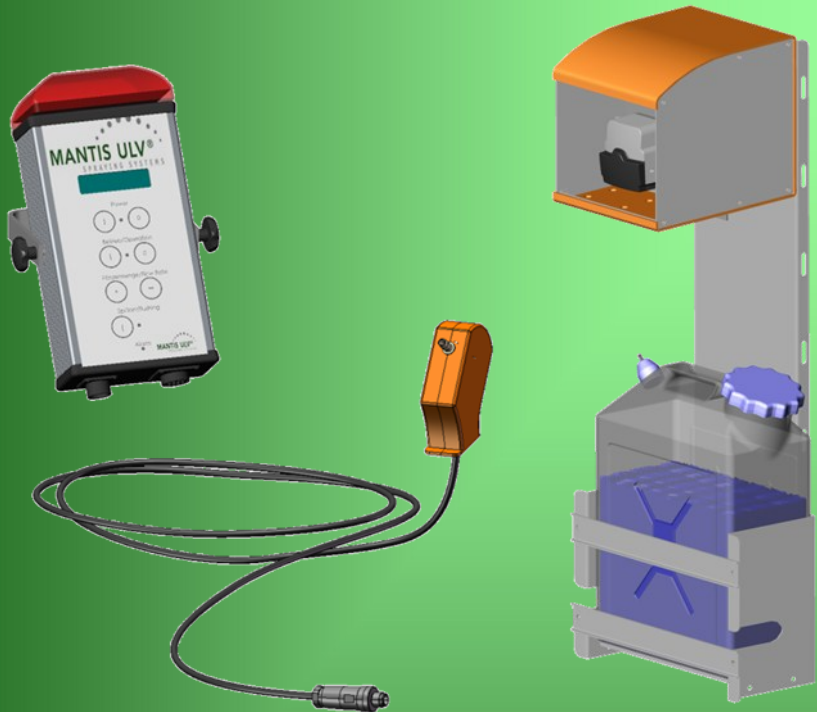

# ULV spuit-techniek **MAFEX**®

Nieuw! MAFEX -SILAGE

Voor behandeling van kuilvoer  
met Ultra Laag Volume techniek  
tot 400 ton met slechts 10 liter

Ruim 35 jaar ULV ervaring

Eenvoudige montage en bediening

- ◆ Mafex Silage ULV is een echte ultra laag volume techniek: slechts 10-25 ml per ton kuilvoer.
- ◆ De inhoud van de bijgeleverde standaard 10 liter container is voldoende om een hoeveelheid van 200-400 ton te behandelen afhankelijk van product.
- ◆ Door de uiterst solide constructie en gebruik van industriële slangenpomp is dit toestel geschikt om jarenlang probleemloos te functioneren met minimaal onderhoud.
- ◆ Door de gepatenteerde Mafex schijfvernevelaar wordt het middel tijdens de oogst met uiterste precisie, optimaal en gelijkmatig, over het kuilvoer verdeeld.
- ◆ Bediening en dosering is uiterst eenvoudig door middel van de digitale schakelkast die in de cabine gemonteerd wordt.
- ◆ Montage is mogelijk voor elk type hakselaar (Claas, New Holland, John Deere, Krone enz.) met de speciale montage sets.
- ◆ Eenvoudige aansluiting op 12 Volt systeem met behulp van bijgeleverde standaard RG90 stekker of via sigaren aansteker contact.
- ◆ Kabel aansluiting naar pick-up voor automatische aan/uit schakeling van de pomp.
- ◆ Terugpomp functie na einde dag zodat middel in leiding niet weggegooid hoeft te worden.
- ◆ Reset functie om per behandeld perceel bij te houden hoeveel middel gebruikt is.
- ◆ Optioneel kan een frame met 30 liter container geleverd worden.